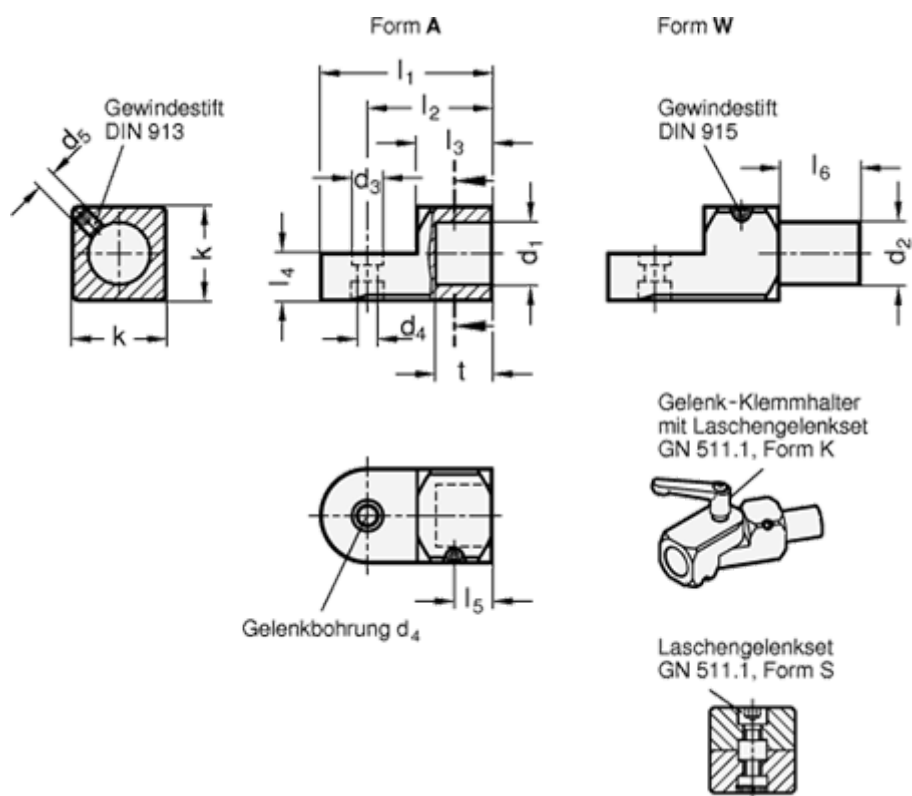

Varenummer: 20483B2030AMT  
 Beskrivelse: E+G Laskeforbindelse  
 GN 483-B20-30-A-MT

## Mål

|  |       |         |
|--|-------|---------|
| d1   | = 20  | l2 = 40 |
| d2   | = -   | l3 = 24 |
| d3   | = 10  | l4 = 15 |
| d4   | = 6.5 | l5 = 12 |
| d5   | = M6  | l6 =    |
| Fastspændings kit for d4 Type K = GN 511.1-M6-25-K |       | k = 30  |
| Fastspændings kit for d4 Type S = GN 511.1-M6-25-S |       |         |
| l1   | = 55  |         |